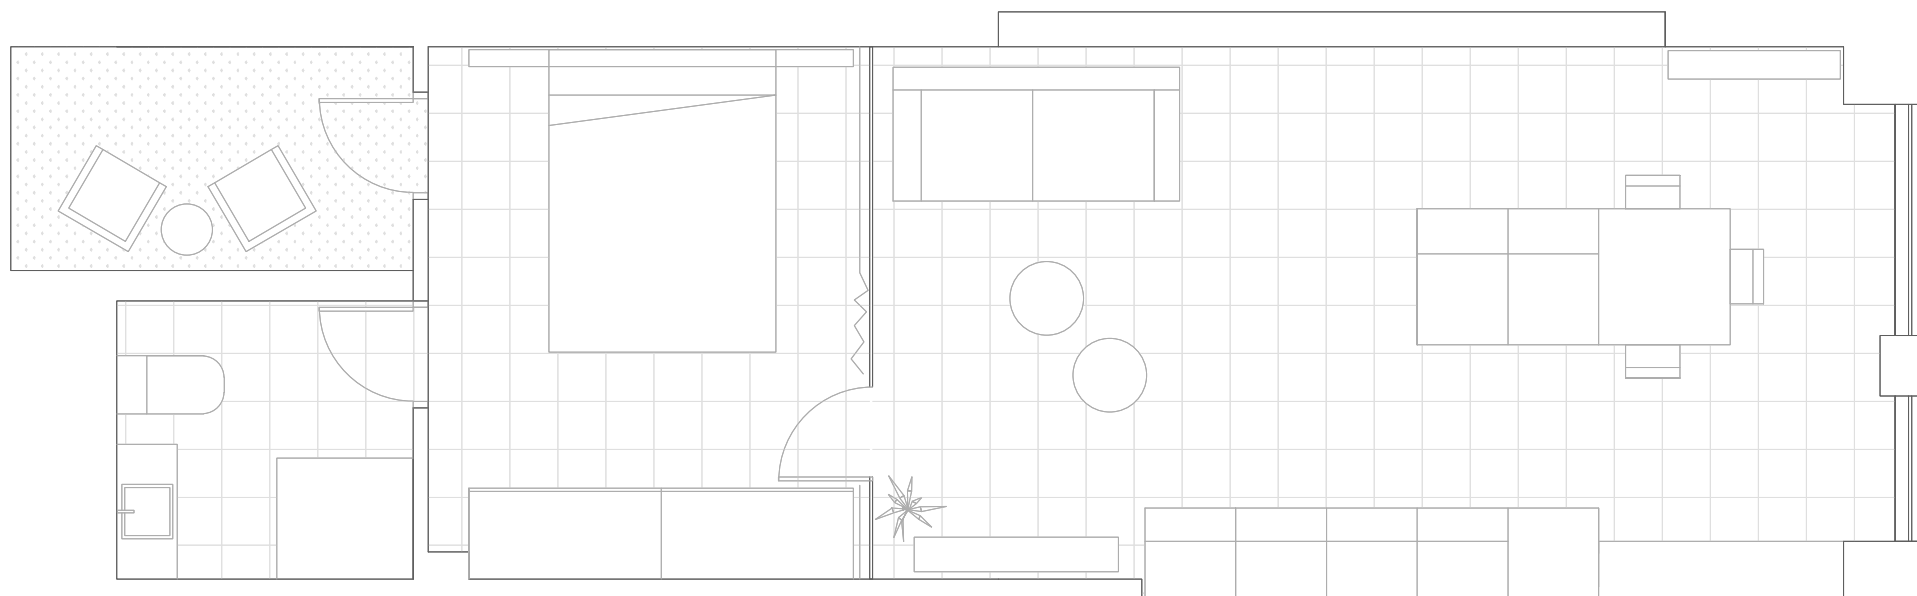

20170629_DISTRIBUCIÓN/COTAS
Y SUPERFICIES_REINA 143

distribucion

cotas y superficies

C/ Sorní nº 20 pta. 3 Valencia
961064067 · 645769039

proyectos@kaleidoscope.es
www.kaleidoscope.es