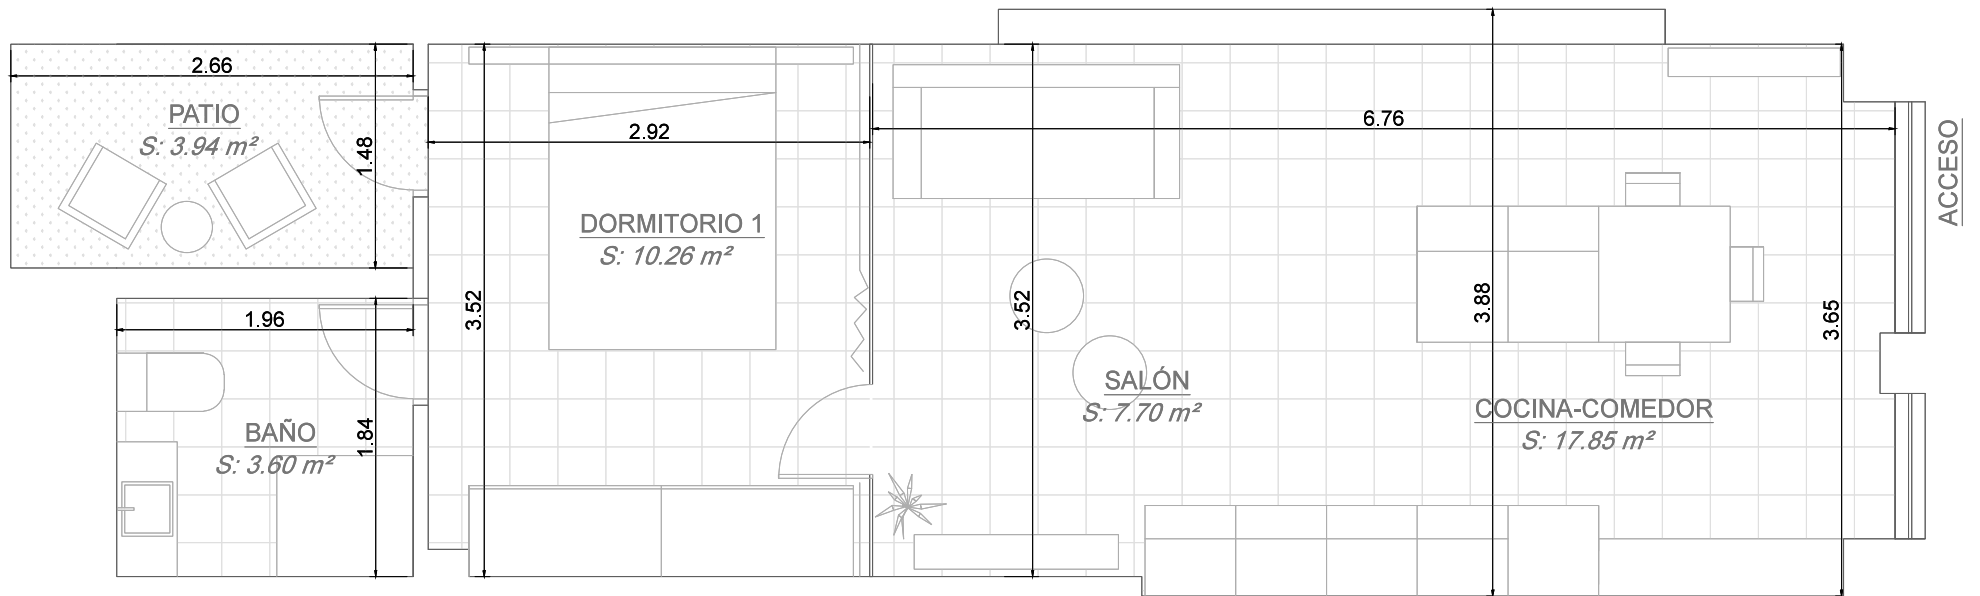

20170629_DISTRIBUCIÓN/COTAS
Y SUPERFICIES_REINA 143

distribucion

cotas y superficies

C/ Sorní nº 20 pta. 3 Valencia
961064067 · 645769039

proyectos@kaleidoscope.es
www.kaleidoscope.es